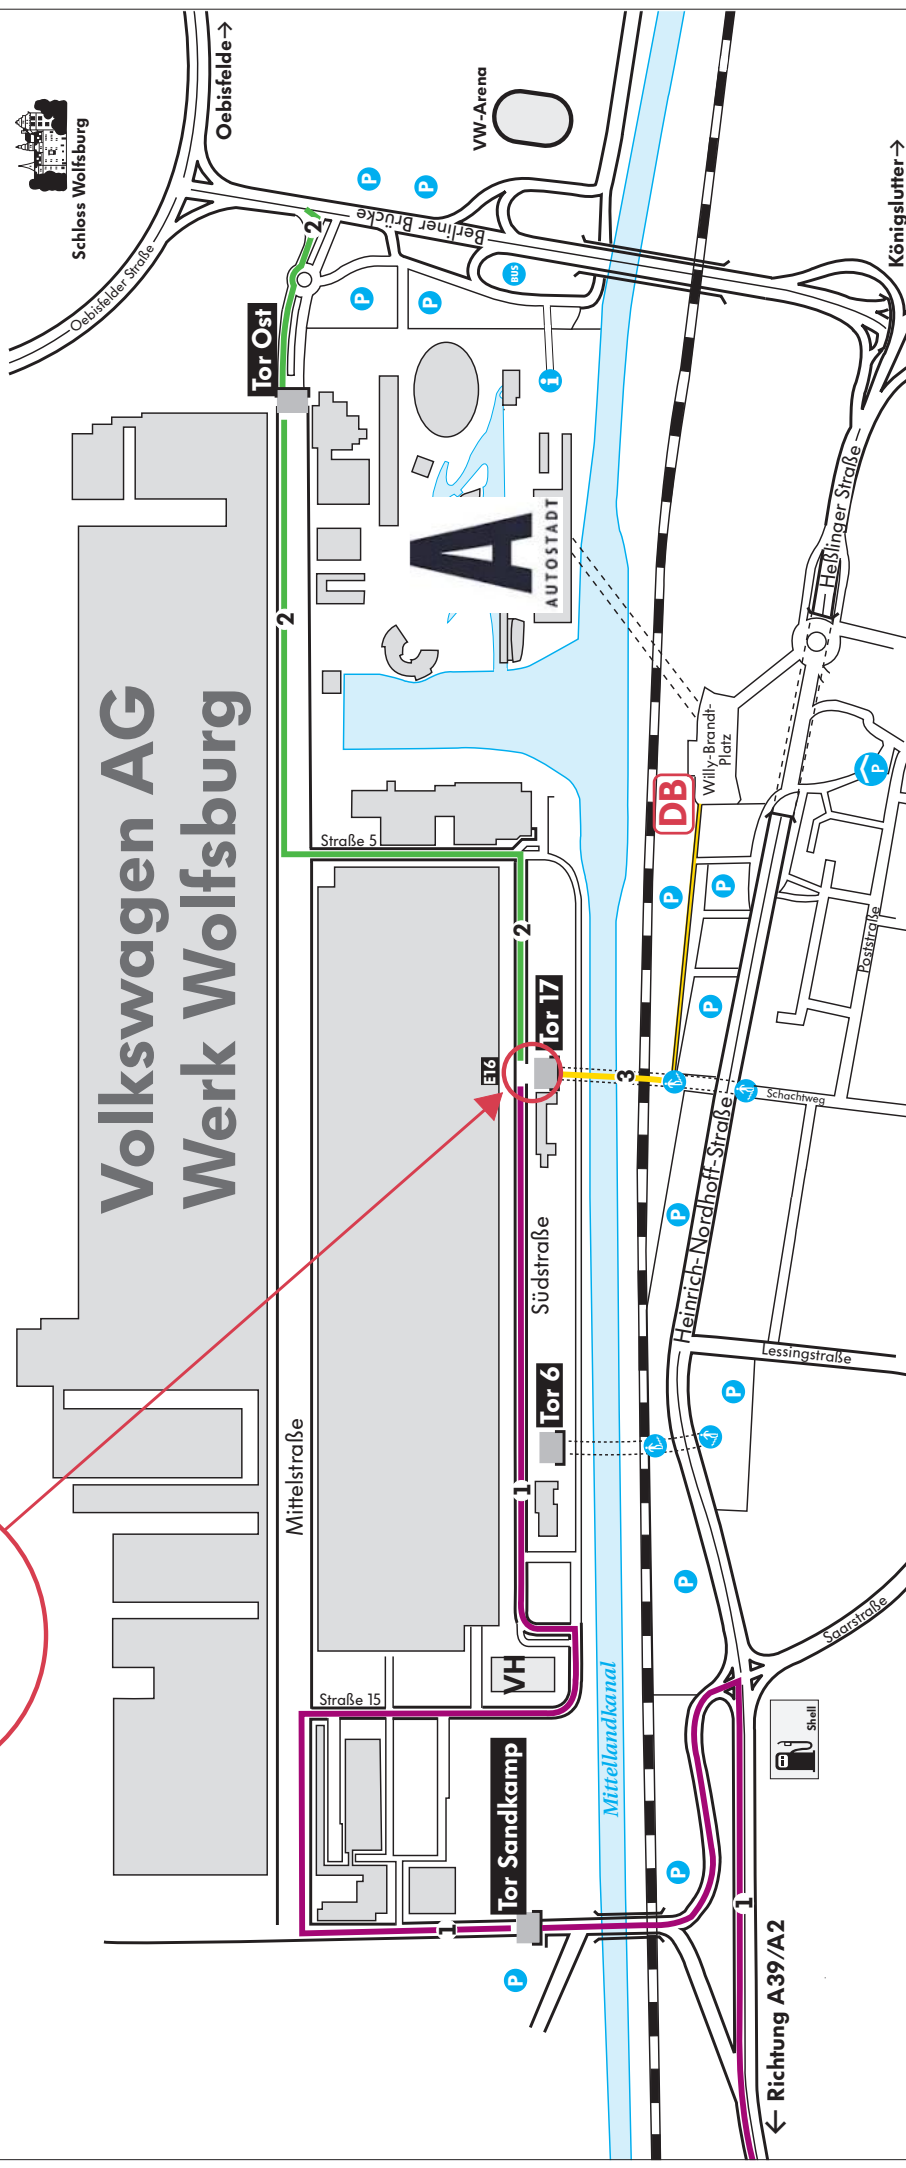

So finden Sie uns.

Besucherdienste
Werk Wolfsburg
Tor 17, Südstraße
38440 Wolfsburg

- 1 Anfahrt mit **Bus** (rote Strecke über Tor Sandkamp)
- 2 Anfahrt mit **Bus** (grüne Strecke über Tor Ost)
- 3 Zu Fuß durch den **Tunnel** (gelbe Strecke zum Tor 17)

Adresse für Navigationsgeräte:

Heinrich-Nordhoffstr. 28
ODER
Am Güterbahnhof
38440 Wolfsburg