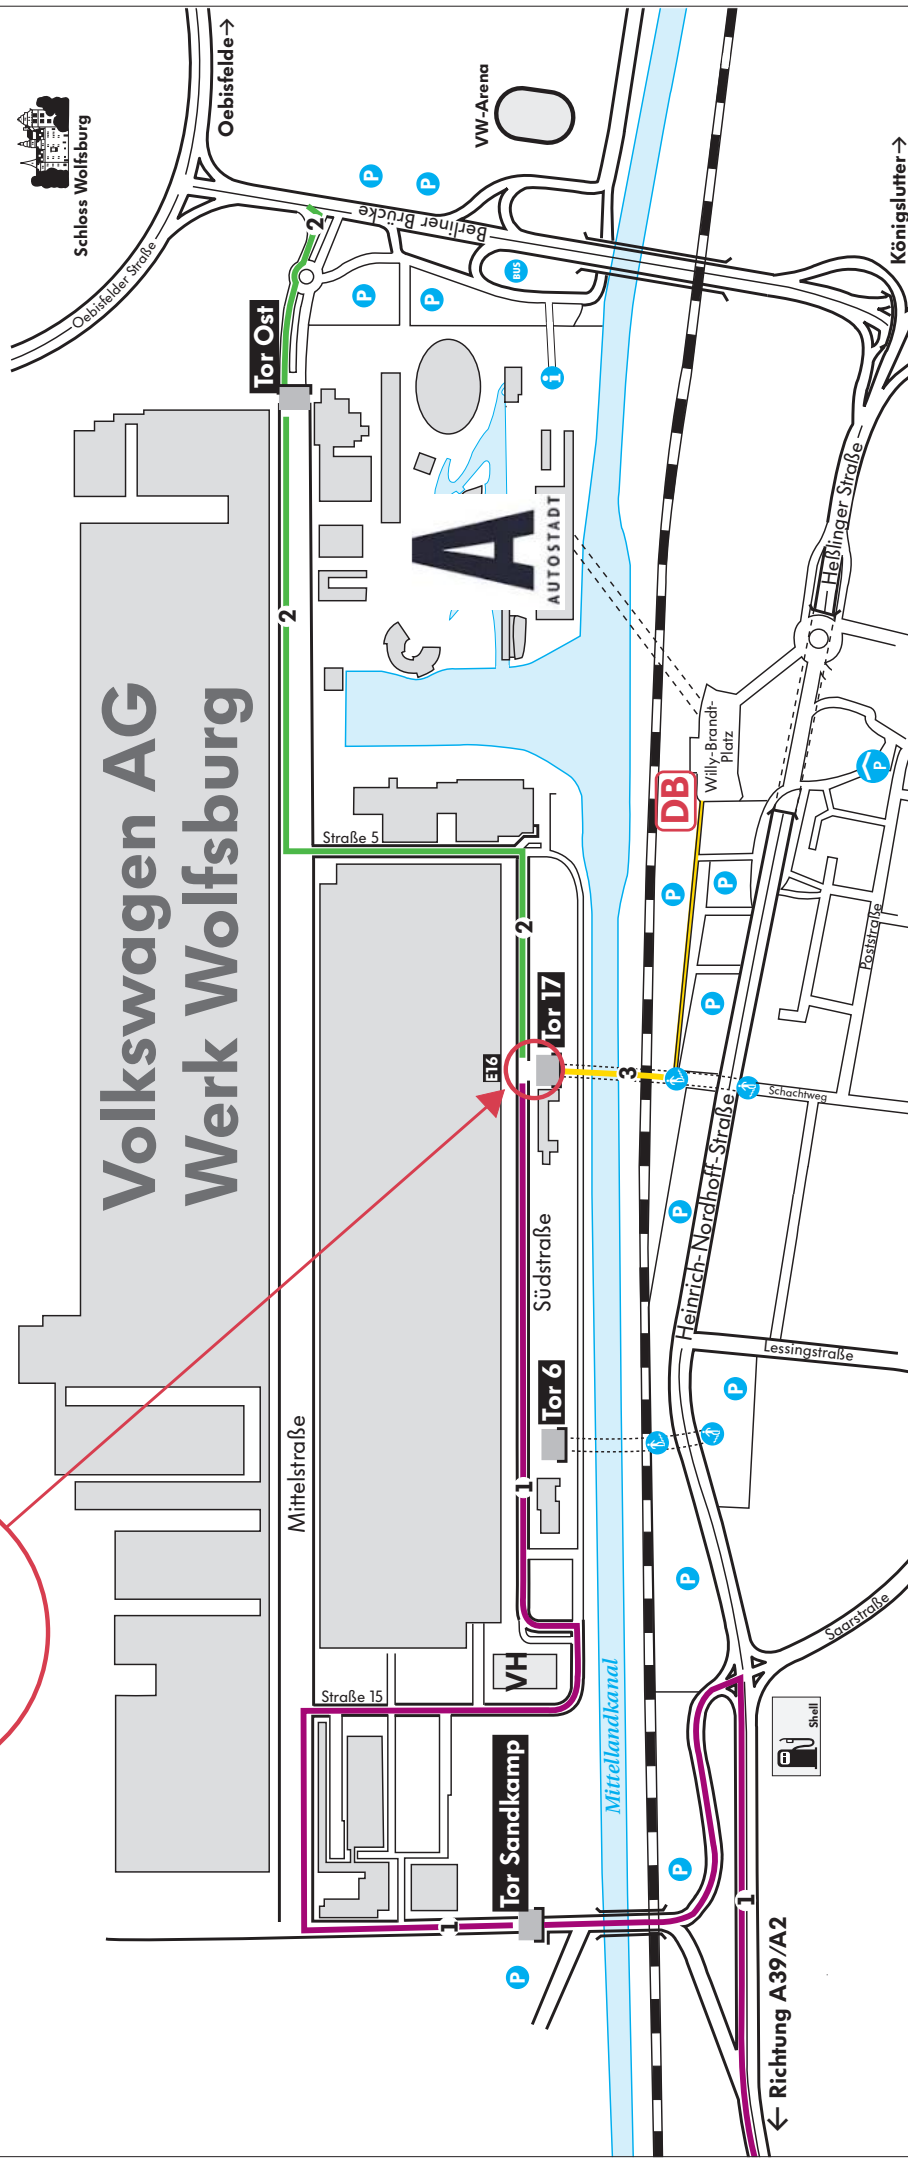

So finden Sie uns.

Besucherdienste
Werk Wolfsburg
Tor 17, Südstraße
38440 Wolfsburg

- 1** Anfahrt mit **Bus** (rote Strecke über Tor Sandkamp)
- 2** Anfahrt mit **Bus** (grüne Strecke über Tor Ost)
- 3** Zu Fuß durch den **Tunnel** (gelbe Strecke zum Tor 17)

Adresse für Navigationsgeräte:

Heinrich-Nordhoffstr. 28
ODER
Am Güterbahnhof
38440 Wolfsburg