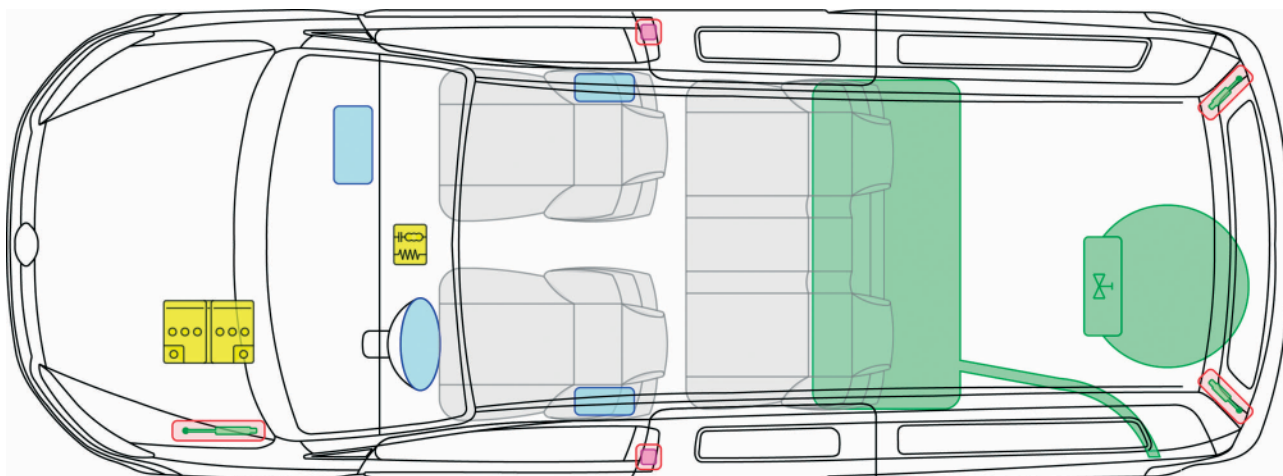

Caddy Maxi

(Bifuel, ab 2010)

Flüssiggasantrieb

BI FUEL

Legende

	Airbag		Karosserie-Verstärkung		Steuergerät		Gastank
					12V-Batterie		Sicherheits-ventil
	Gurtstraffer		Gasdruck-dämpfer		Kraftstoff-tank		