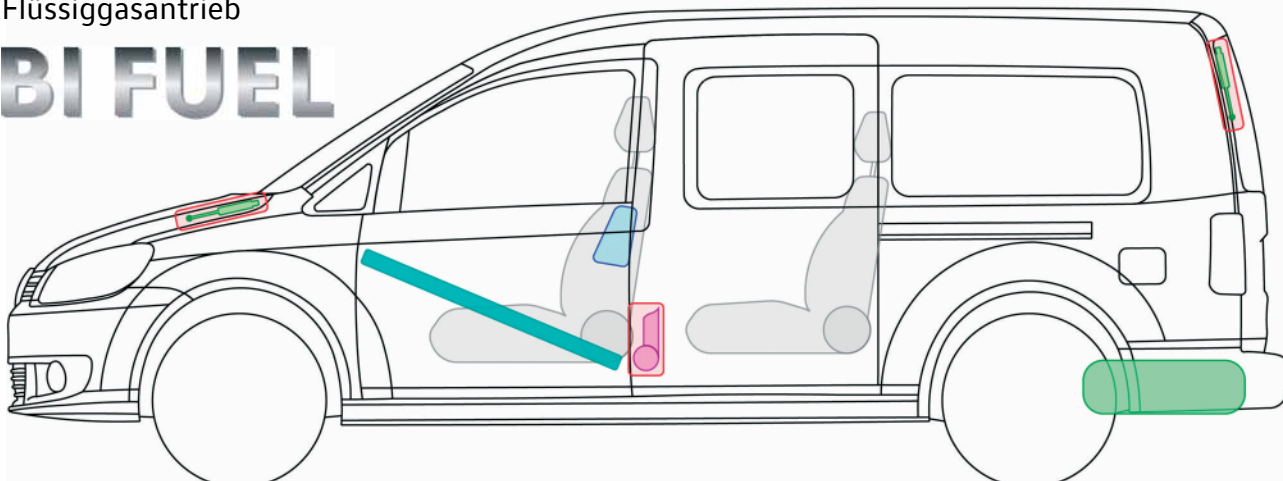

Caddy Maxi

(Bifuel, ab 2010)

Flüssiggasantrieb

BI FUEL

Legende

	Airbag		Karosserie-Verstärkung		Steuergerät		Gastank
					12V-Batterie		Sicherheits-ventil
	Gurtstraffer		Gasdruck-dämpfer		Kraftstoff-tank		