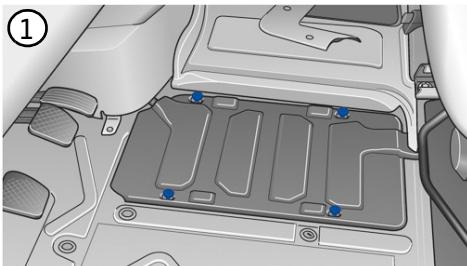

Nutzfahrzeuge

Volkswagen Crafter

Grand California, 600, 680, ab 2019

3. Direkte Gefahren ausschalten/Sicherheitsbestimmungen

Zündung ausschalten

12-Volt Batterie abklemmen

Im Motorraum
oder optional im Fußraum vor dem Fahrersitz Masseanschluss (-) abklemmen