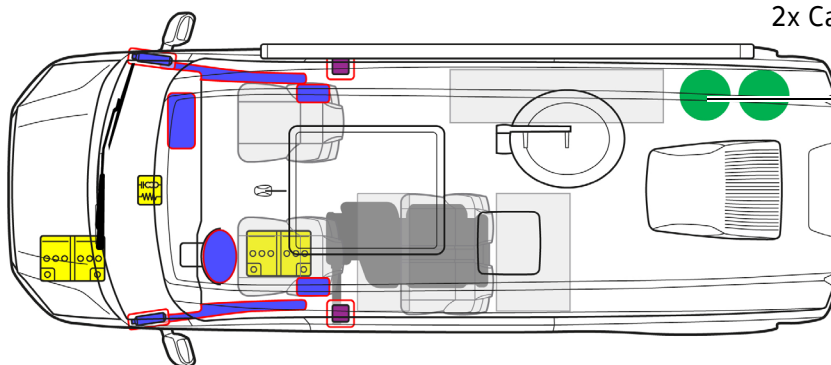

Nutzfahrzeuge

Volkswagen Crafter

Grand California, 600, 680, ab 2019

2x Campinggasflasche 11 kg

Hinweis: Es ist die maximal mögliche Ausstattung abgebildet.

	Airbag		Gasgenerator		Gurtstraffer		SRS Steuergerät		Aktives Fußgänger-schutz-System
	Automatisches Überrollschutz-system		Gasdruckfeder/ vorgespannte Feder		Hochfeste Bereiche		Besondere Auf-merksamkeit		
	Niedervolt-Batterie		Niedervolt-Kondensator		Treibstofftank		Gastank		Sicherheits-ventil
	Hochvolt-Batterie		Hochvolt-Leitung		Hochvolt-Trennung		Sicherungs-dose, Deaktivierung Hochvoltsystem		Hochvolt-Kondensator
	Treibstofftank Diesel								

Nutzfahrzeuge

Volkswagen Crafter

Grand California, 600, 680, ab 2019

3. Direkte Gefahren ausschalten/Sicherheitsbestimmungen

Zündung ausschalten

12-Volt Batterie abklemmen

Im Motorraum
oder optional im Fußraum vor dem Fahrersitz Masseanschluss (-) abklemmen