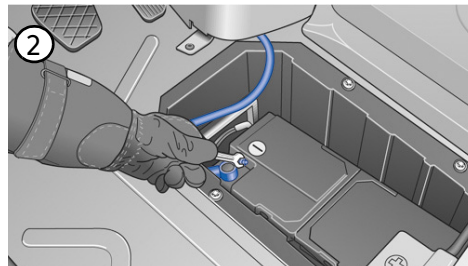

Nutzfahrzeuge

Volkswagen Crafter

Grand California, 600, 680, ab 2019

2x Campinggasflasche 11 kg

Hinweis: Es ist die maximal mögliche Ausstattung abgebildet.

	Airbag		Gasgenerator		Gurtstraffer		SRS Steuergerät		Aktives Fußgänger-schutz-System
	Automatisches Überrollschutz-system		Gasdruckfeder/ vorgespannte Feder		Hochfeste Bereiche		Besondere Auf-merksamkeit		
	Niedervolt-Batterie		Niedervolt-Kondensator		Treibstofftank		Gastank		Sicherheits-ventil
	Hochvolt-Batterie		Hochvolt-Leitung		Hochvolt-Trennung		Sicherungs-dose, Deaktivierung Hochvoltsystem		Hochvolt-Kondensator
	Treibstofftank Diesel								

Nutzfahrzeuge

Volkswagen Crafter

Grand California, 600, 680, ab 2019

3. Direkte Gefahren ausschalten/Sicherheitsbestimmungen

Zündung ausschalten

12-Volt Batterie abklemmen

Im Motorraum
oder optional im Fußraum vor dem Fahrersitz Masseanschluss (-) abklemmen