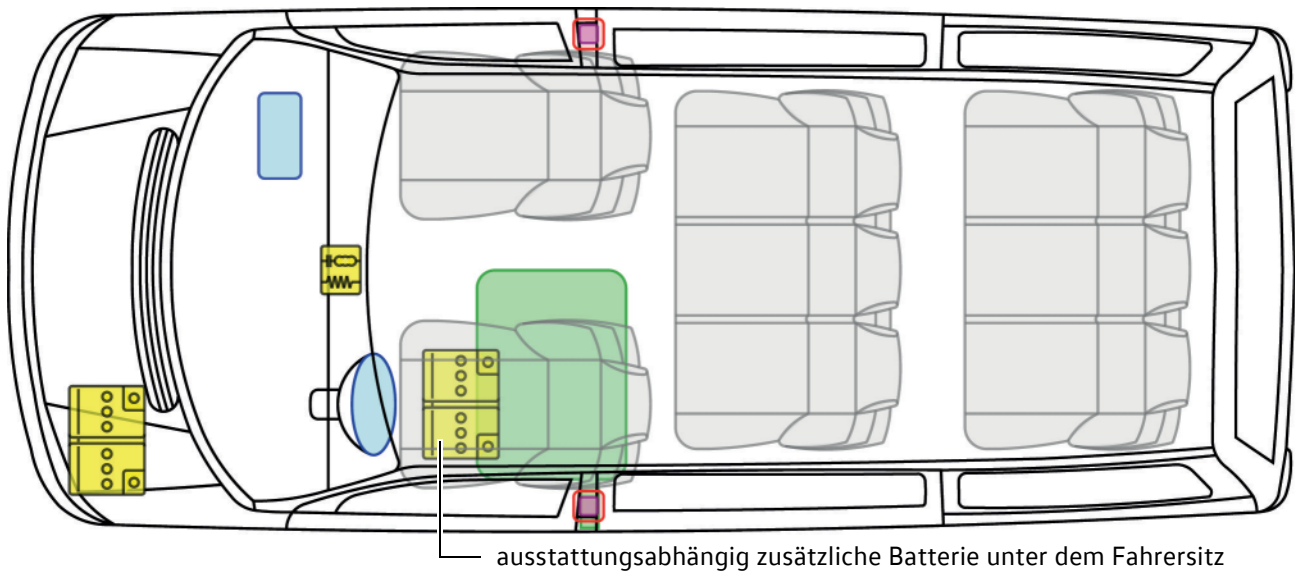

# Transporter T4 (ab 1991)

## Legende

	Airbag		Karosserie-Verstärkung		Steuergerät	
					12V-Batterie	
	Gurtstraffer				Kraftstoff-tank	