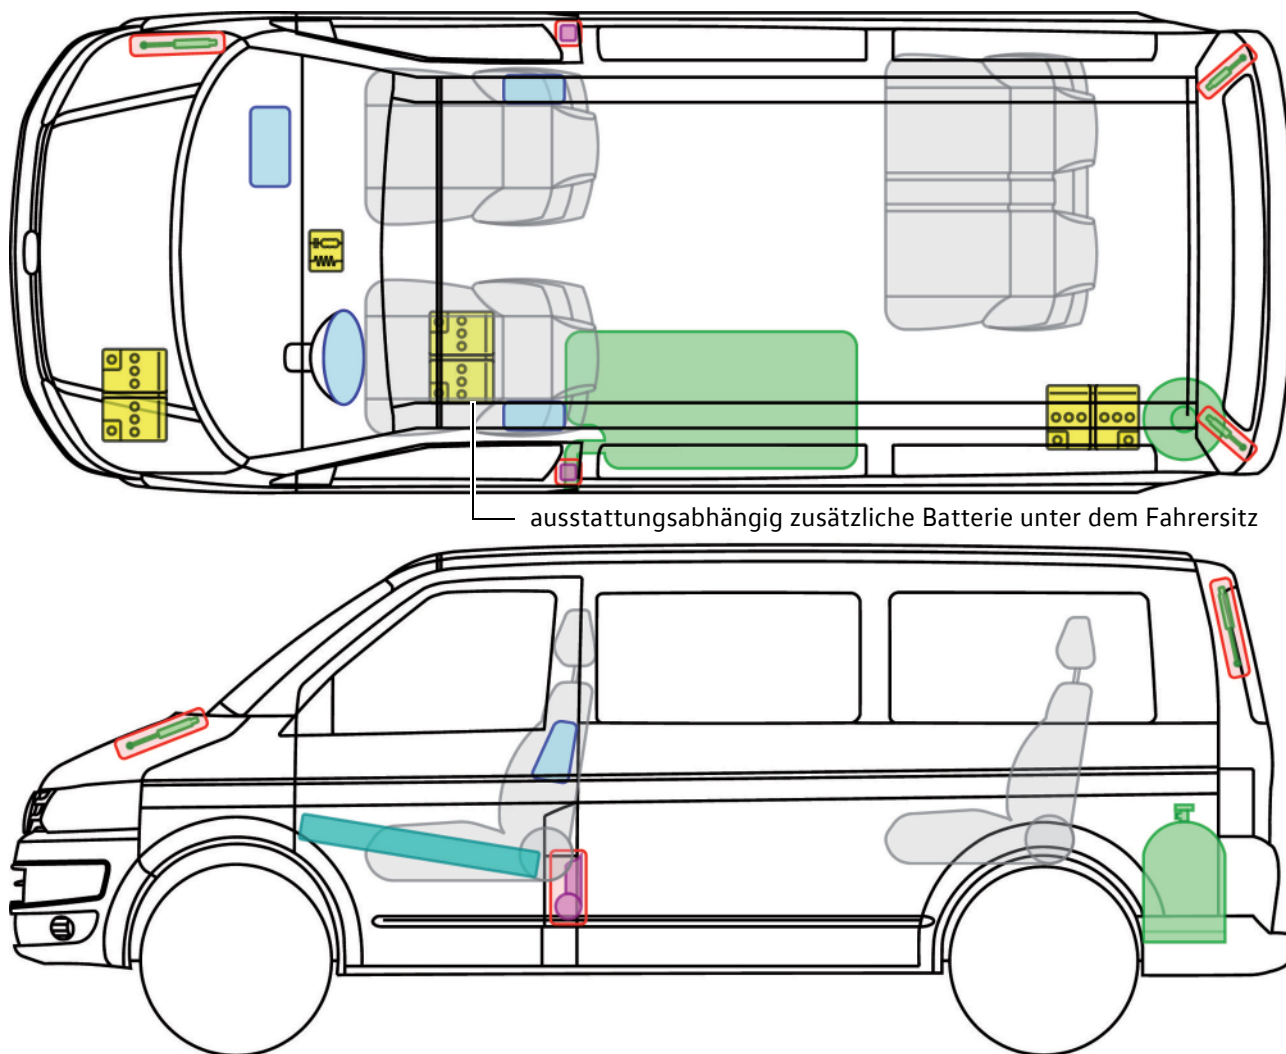

# Transporter T5 California

(ab 2010)

ausstattungsabhängig zusätzliche Batterie unter dem Fahrersitz

## Legende

	Airbag		Karosserie-Verstärkung		Steuergerät		Gastank
					12V-Batterie		
	Gurtstraffer		Gasdruck-dämpfer		Kraftstoff-tank		