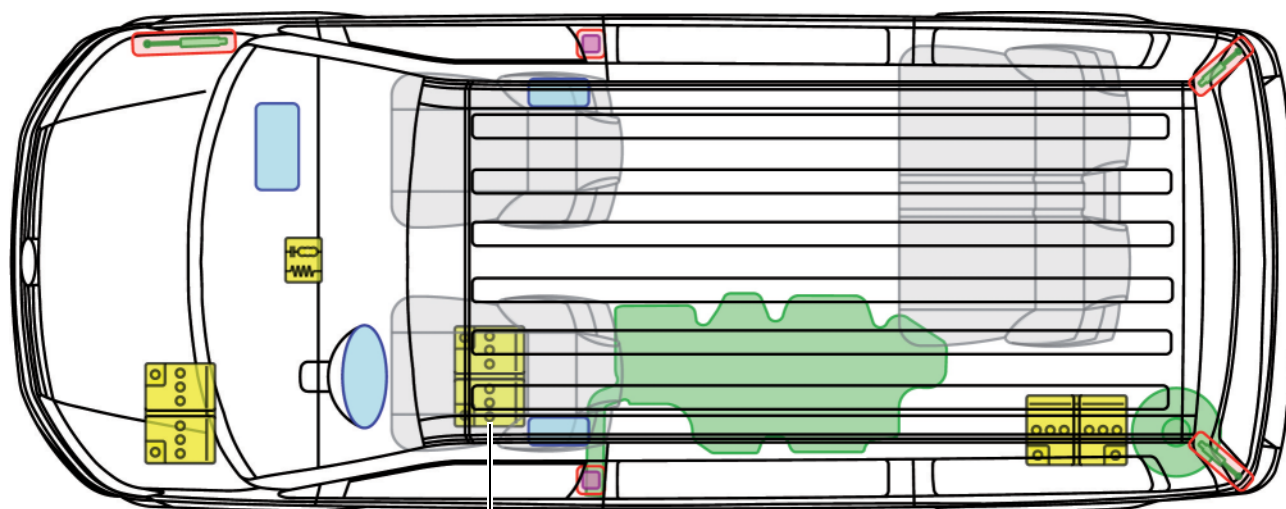

Transporter T6 California

(ab 2015)

ausstattungsabhängig zusätzliche Batterie unter dem Fahrersitz

Legende

	Airbag		Karosserie-Verstärkung		Steuergerät		Gastank
					12V-Batterie		
	Gurtstraffer		Gasdruck-dämpfer		Kraftstoff-tank		